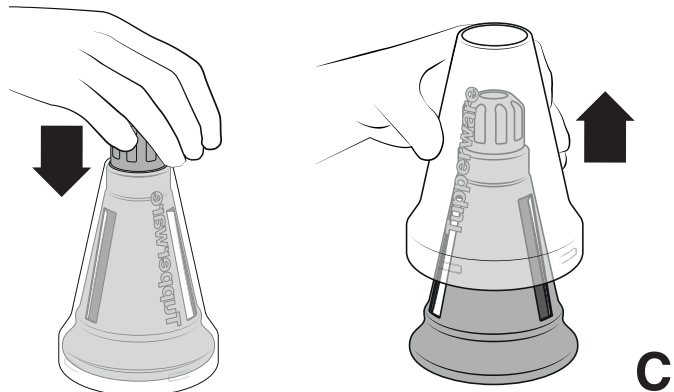

FusionMaster Ice Shaver

A

B

C

Naudodami FusionMaster antgalį ledo smulkinimui, laikykitės būtinų atsargumo priemonių. Įspėjimas: saugokite pirštus, nes geležtės labai aštrios. Norėdami įdėti ar išimti antgalį ledo smulkinimui, visuomet laikykite jį už krašto (žr. pav. A). Visada laikykite vaikams neprieinamoje vietoje. Visada patikrinkite, ar antgalis ledo smulkinimui yra saugiai įdėtas į Fusion Master piltuvą. Visuomet naudokite rinkinyje esantį grūstuvą ledo kubeliams stumti žemyn į piltuvą (žr. pav. B). Antgalį ledo smulkinimui naudokite tik taisyklingos formos ir aromatizuotiems ledo kubeliams smulkinti. Kai antgalio ledo smulkinimui nenaudojate, visada uždenkite jį apsauginiu įdėklu (žr. pav. C).