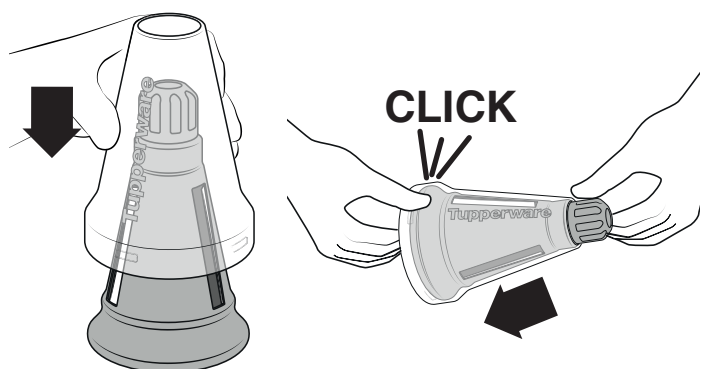

FusionMaster Ice Shaver

A

B

C

Naudodami FusionMaster antgalį ledo smulkinimui, laikykitės būtinų atsargumo priemonių. Įspėjimas: saugokite pirštus, nes geležtės labai aštrios. Norėdami įdėti ar išimti antgalį ledo smulkinimui, visuomet laikykite jį už krašto (žr. pav. A). Visada laikykite vaikams neprieinamoje vietoje. Visada patikrinkite, ar antgalis ledo smulkinimui yra saugiai įdėtas į Fusion Master piltuvą. Visuomet naudokite rinkinyje esantį grūstuvą ledo kubeliams stumti žemyn į piltuvą (žr. pav. B). Antgalį ledo smulkinimui naudokite tik taisyklingos formos ir aromatizuotiems ledo kubeliams smulkinti. Kai antgalio ledo smulkinimui nenaudojate, visada uždenkite jį apsauginiu įdėklu (žr. pav. C).