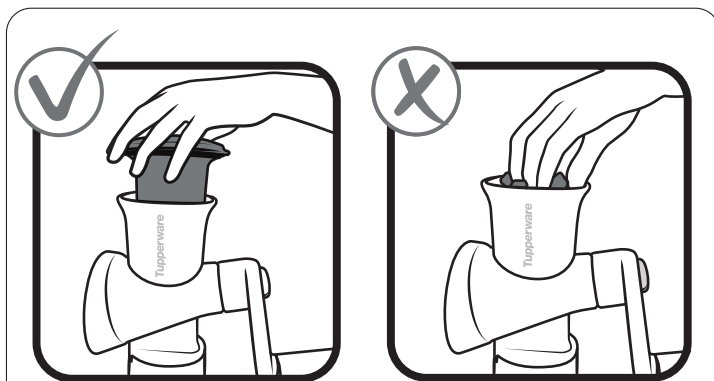

FusionMaster Ice Shaver

A

B

C

Naudodami FusionMaster antgalį ledo smulkinimui, laikykitės būtinų atsargumo priemonių. Įspėjimas: saugokite pirštus, nes geležtės labai aštrios. Norėdami įdėti ar išimti antgalį ledo smulkinimui, visuomet laikykite jį už krašto (žr. pav. A). Visada laikykite vaikams neprieinamoje vietoje. Visada patikrinkite, ar antgalis ledo smulkinimui yra saugiai įdėtas į Fusion Master piltuvą. Visuomet naudokite rinkinyje esantį grūstuvą ledo kubeliams stumti žemyn į piltuvą (žr. pav. B). Antgalį ledo smulkinimui naudokite tik taisyklingos formos ir aromatizuotiems ledo kubeliams smulkinti. Kai antgalio ledo smulkinimui nenaudojate, visada uždenkite jį apsauginiu įdėklu (žr. pav. C).