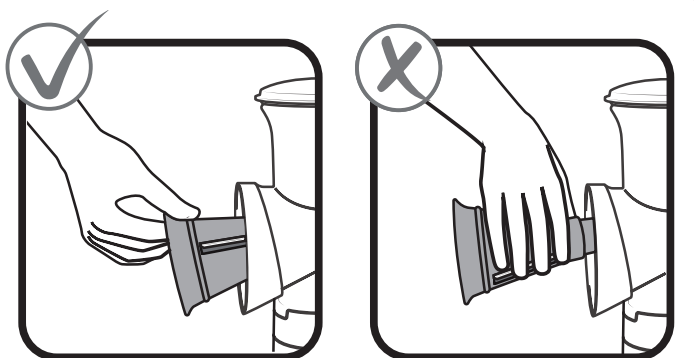

FusionMaster Ice Shaver

A

B

C

Naudodami FusionMaster antgalį ledo smulkinimui, laikykitės būtinų atsargumo priemonių. Įspėjimas: saugokite pirštus, nes geležtės labai aštrios. Norėdami įdėti ar išimti antgalį ledo smulkinimui, visuomet laikykite jį už krašto (žr. pav. A). Visada laikykite vaikams neprieinamoje vietoje. Visada patikrinkite, ar antgalis ledo smulkinimui yra saugiai įdėtas į Fusion Master piltuvą. Visuomet naudokite rinkinyje esantį grūstuvą ledo kubeliams stumti žemyn į piltuvą (žr. pav. B). Antgalį ledo smulkinimui naudokite tik taisyklingos formos ir aromatizuotiems ledo kubeliams smulkinti. Kai antgalio ledo smulkinimui nenaudojate, visada uždenkite jį apsauginiu įdėklu (žr. pav. C).